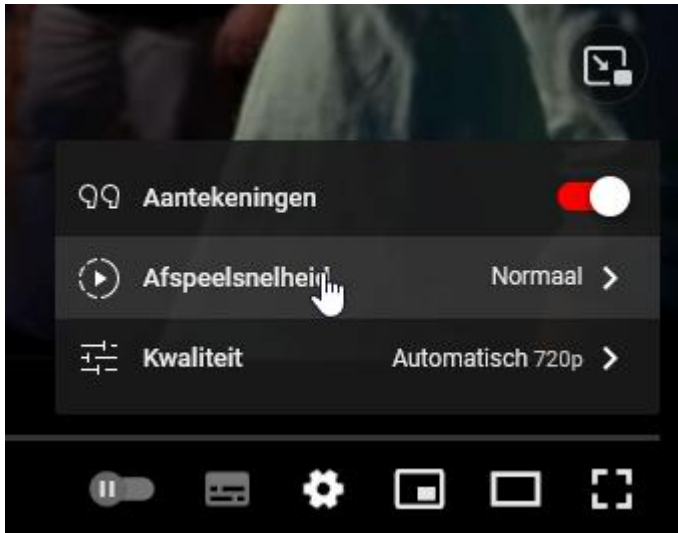

YouTube afspeelsnelheid bepalen

Klik op het tandwielrechtje rechtsonder. Je ziet het pas als je met de muisaanwijzer op de video komt. Daarna verschijnt er een popup-venster.

Klik op de regel 'Afspeelsnelheid' en kies een getal kleiner dan 0 om langzamer af te spelen en een getal groter dan 0 om sneller af te spelen.